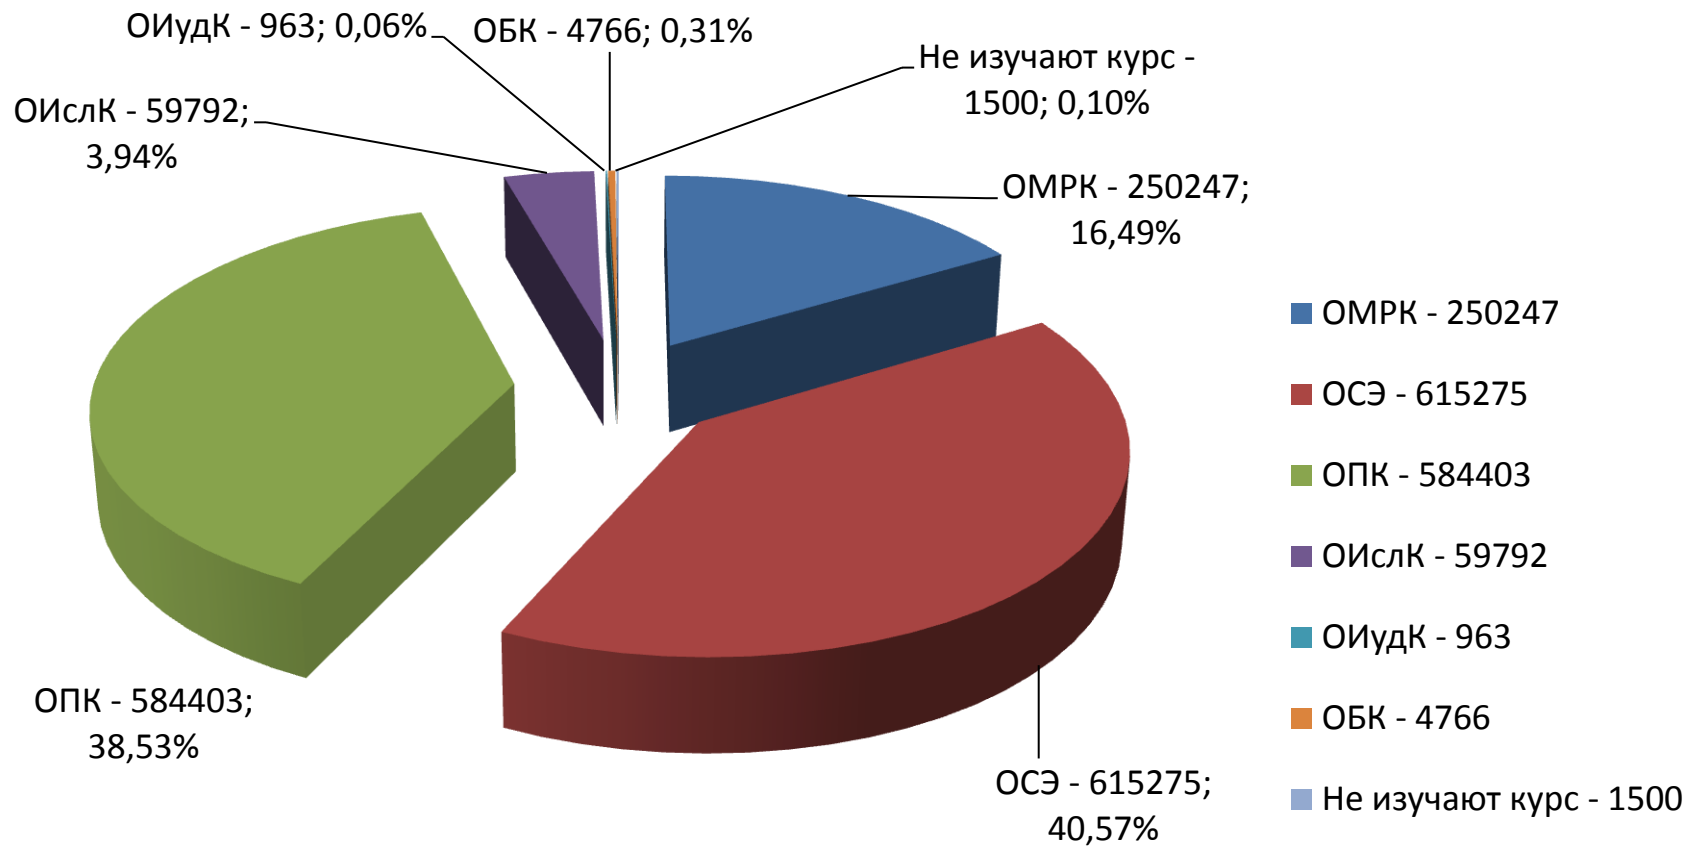

Российская Федерация

Центральный ФО

Субъект Российской Федерации	Кол-во ОО	Кол-во 4-х классов	Общее кол-во обучающихся в 4 классах	ОМР К	ОСЭ	ОПК	ОИслК	ОИуд К	ОБК	Количество обучающихся, не изучающих курс	Причины, по которым эти обучающиеся не изучают курс:
Белгородская область	537	897	16400	1873	887	13618	0	1	0	21	обучающиеся с ОВЗ
Брянская область	463	950	12852	1047	4728	7076	1	0	0	0	
Владимирская область	340	607	14043	2015	6406	5610	2	0	0	10	надомное обучение
Воронежская область	740	1152	21466	1230	5701	14519	0	1	0	15	обучение на дому
Ивановская область	237	452	9738	669	2107	6960	2	0	0	0	
Калужская область	328	535	10605	130	2148	8316	3	1	1	6	ОВЗ, инд. программы
Костромская область	291	409	6801	631	1956	4198	13	1	2	0	
Курская область	514	824	10775	222	2273	8280	0	0	0	0	
Липецкая область	261	601	12654	215	5541	6895				3	
Московская область	1395	3155	80301	8044	37377	34802	77	0	1	0	
Орловская область	359	543	7454	1282	3705	2454	0	0	0	13	ОВЗ
Рязанская область	283	618	10793	172	1357	9263	1		0	0	
Смоленская область	353	562	8540	144	1304	7089	2	1	0	0	
Тамбовская область	365	624	9256	0	183	9070	2		1	0	
Тверская область	460	761	13151	1372	4122	7646	3	1	0	7	
Тульская область	436	758	13292	1237	5904	6149	1	0	0	1	домашнее обучение
Ярославская область	398	633	12742	1314	6184	5238	6	0	0	0	
Г.ф..з. Москва	610	3580	90245	18900	27600	43000	610	65	70	0	
ИТОГО	8370	17661	361108	40497	119483	200183	723	71	75	76