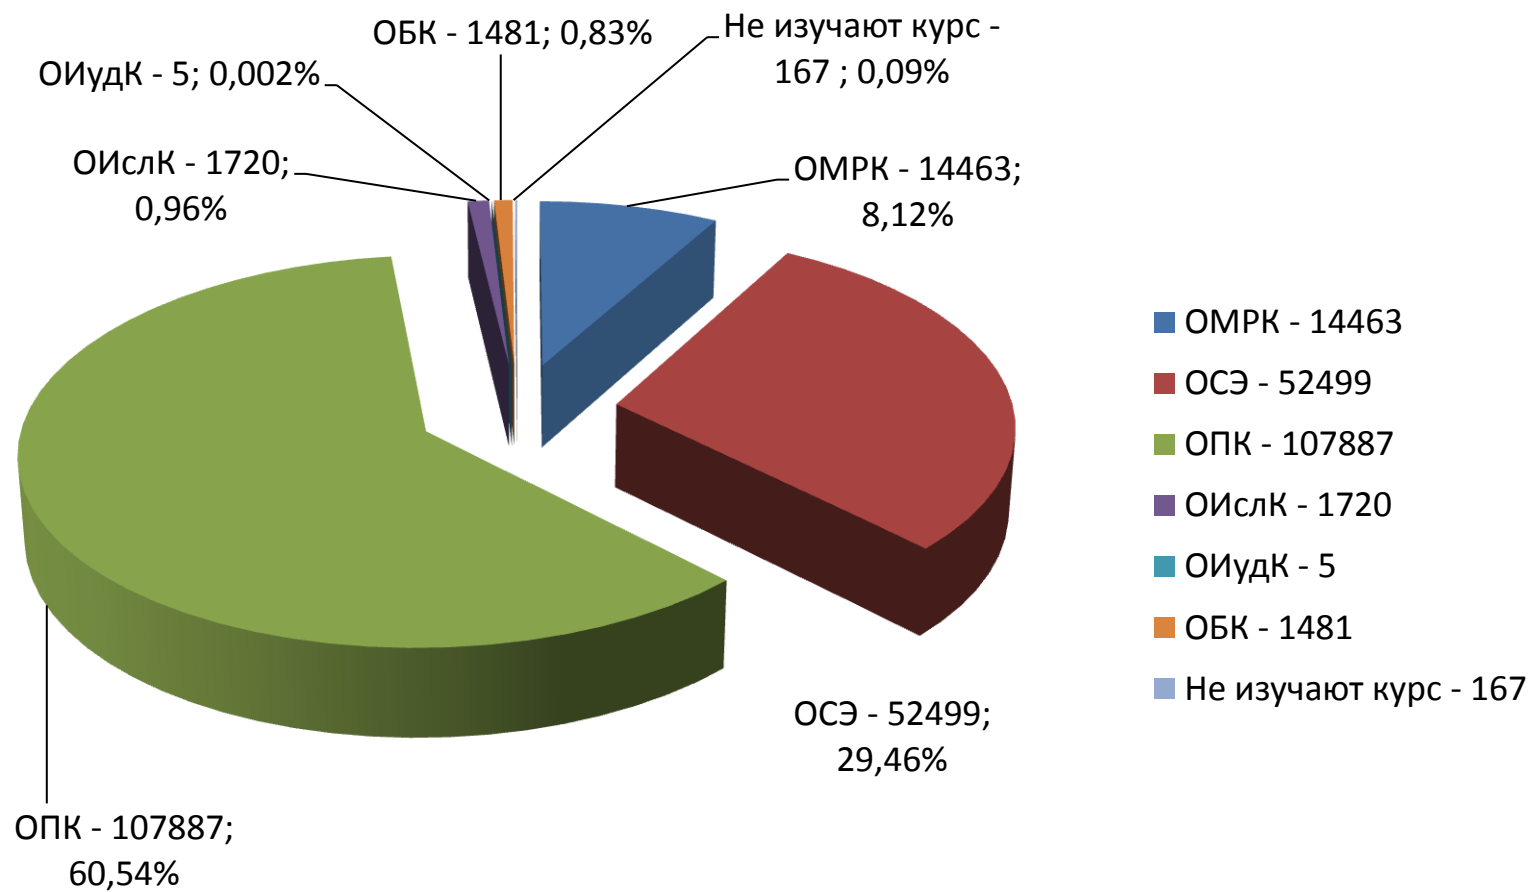

Южный федеральный округ

СКФО

Субъект Российской Федерации	Кол-во ОО	Кол-во 4-х классов	Общее кол-во обучающихся в 4 классах	ОМРК	ОСЭ	ОПК	ОИслК	ОИудК	ОБК	Количество обучающихся, не изучающих курс	Укажите причины, по которым эти обучающиеся не изучают курс
Республика Дагестан	1462	2476	42384	17352	9530	0	15502	0	0	0	
Республика Ингушетия	124	331	7614	149	46	0	7419	0	0	0	
Кабардино-Балкарская Республика	251	499	11096	4748	6253	82	0	0	0	13	
Карачаево-Черкесская Республика	170	303	5727	2522	1980	177	1048	0	0	0	
Республика Северная Осетия — Алания	197	380	8967	2763	6008	196	0	0	0	0	
Чеченская Республика	550	1509	29121	319	357	18	28427	0	0	0	
Ставропольский край	587	1396	29841	2682	7137	19261	686	18	0	57	Индивидуальное обучение
Итого	3341	6894	134750	30535	31311	19734	53082	18	0	70