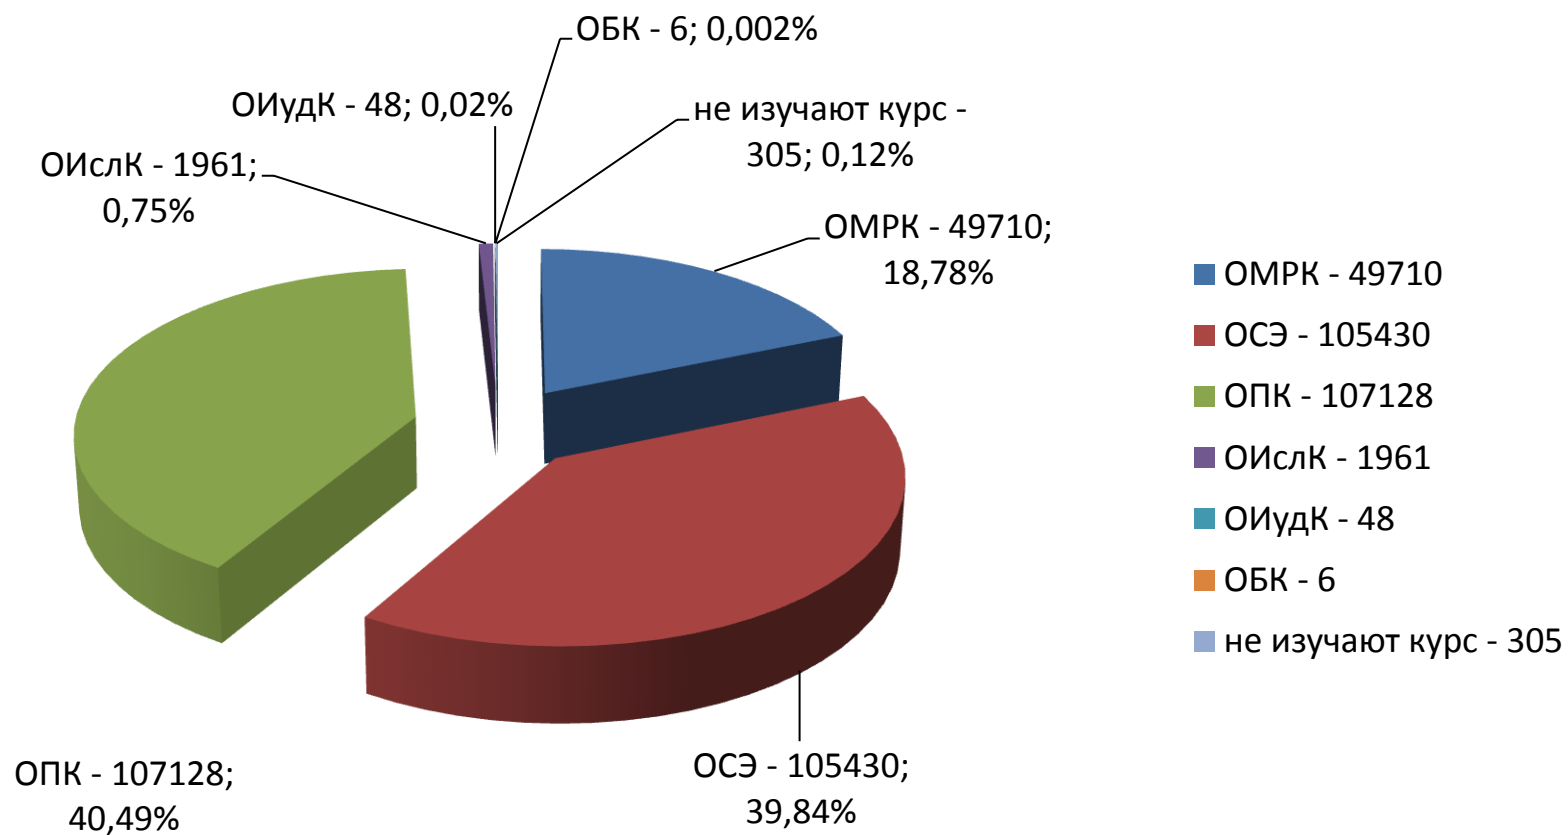

Приволжский федеральный округ

Дальневосточный ФО

Субъект Российской Федерации	Кол-во ОО	Кол-во 4-х классов	Общее кол-во обучающихся в 4 классах	ОМРК	ОСЭ	ОПК	ОИслК	ОИудК	ОБК	Количество обучающихся, не изучающих курс	укажите причины, по которым эти обучающиеся не изучают курс
Республика Саха (Якутия)	641	792	14433	2506	10635	1292	0	0	0	0	
Камчатский край	106	197	3536	706	1619	1195	8	0	2	6	Домашнее обучение
Приморский край	488	945	20091	2820	6294	10947	23	3	4	0	
Хабаровский край	354	643	13628	3195	6843	3588	2	0	0	0	
Амурская область	263	520	9562	1253	7706	569	0	0	0	34	Нарушения интеллекта
Магаданская область	58	80	1549	8	346	1195	0	0	0	0	
Сахалинская область	145	259	5684	457	1938	3275	3	0	0	11	ОВЗ, VIII вид
Еврейская автономная область	63	107	2074	617	580	868	0	9	0	0	
Чукотский автономный округ	37	52	682	77	445	159	0	0	1	0	
ИТОГО	2155	3595	71239	11639	36406	23088	36	12	7	51