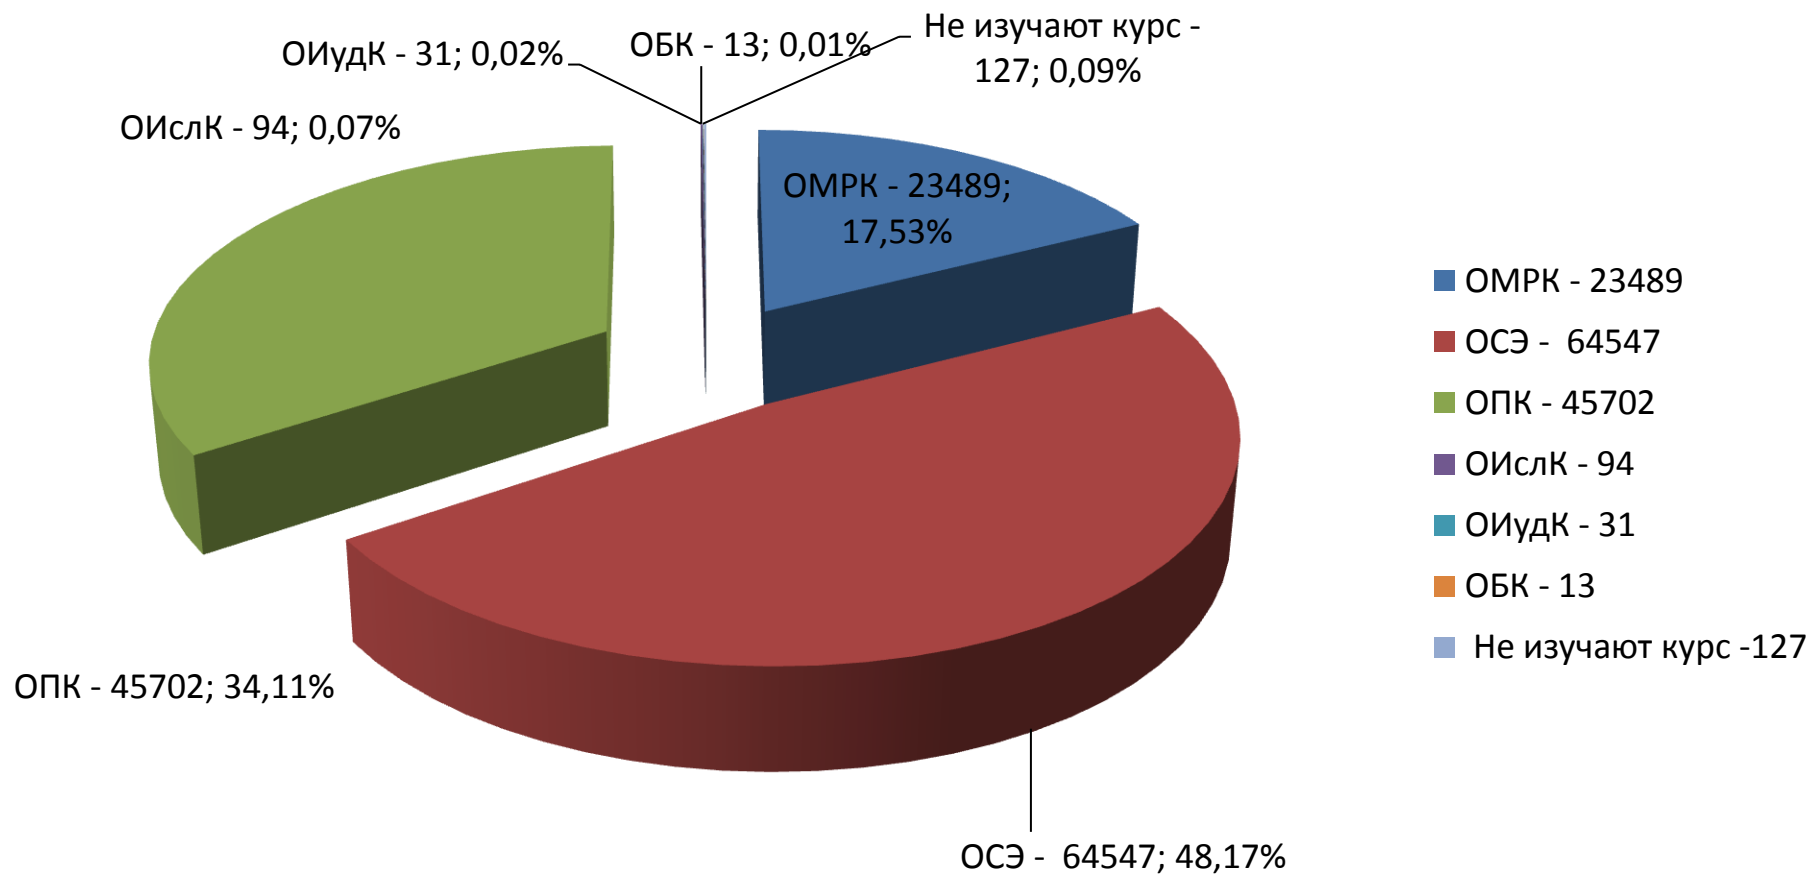

Северо-Западный федеральный округ

ЮФО

Субъект Российской Федерации	Кол-во ОО	Кол-во 4-х классов	Общее кол-во обучающихся в 4 классах	ОМРК	ОСЭ	ОПК	ОИслК	ОИудК	ОБК	Количество обучающихся, не изучающих курс	Укажите причины, по которым эти обучающиеся не изучают курс
Республика Адыгея	141	256	5192	982	3942	266	2	0	0	0	
Республика Калмыкия	158	231	3494	762	877	373	8	0	1474	0	
Краснодарский край	1136	2556	64538	686	3485	60343	23	1	0	0	
Астраханская область	266	507	12489	3643	5735	2643	349	0	5	114	ОВЗ
Волгоградская область	787	1345	25355	3305	14245	7782	23	0	0	0	
Ростовская область	1086	2052	42357	3258	7648	31428	4	1	0	18	
Республика Крым	530	959	20365	1102	13858	4061	1308	0	1	35	
Город федерального значения Севастополь	71	176	4432	725	2709	991	3	3	1	0	
ИТОГО	4175	8082	178222	14463	52499	107887	1720	5	1481	167