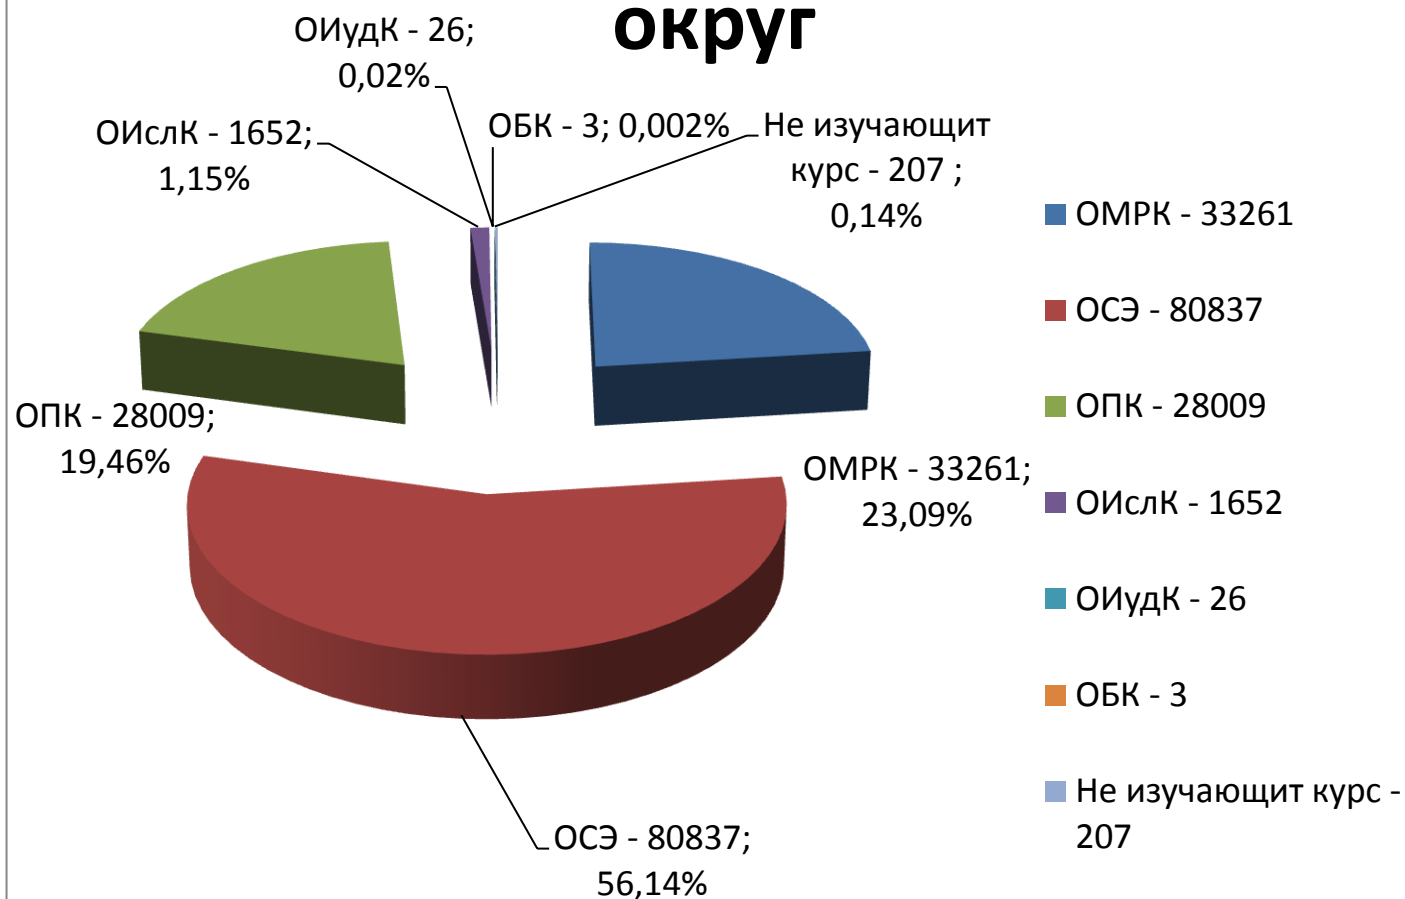

Уральский федеральный округ

СЗФО

Субъект Российской Федерации	Кол-во ОО	Кол-во 4-х классов	Общее кол-во обучающихся в 4 классах	ОМРК	ОСЭ	ОПК	ОИслК	ОИудК	ОБК	Количество обучающихся, не изучающих курс	укажите причины, по которым эти обучающиеся не изучают курс:
Республика Карелия	198	341	6661	1298	4159	1178	16	0	0	10	Коррекционные программы
Республика Коми	300	553	10186	723	6370	3090	2	0	1	0	
Архангельская область	357	696	12550	932	8391	3215	6	0	0	6	Интеллектуальная недостаточность
Вологодская область	353	728	13638	2056	7596	3901	2	0	2	81	Интеллектуальные нарушения
Калининградская область	169	431	10707	450	3930	6310	2	4	7	4	
Ленинградская область	327	662	14989	2054	6600	6323	2	0	0	10	ОВЗ
Мурманская область	149	357	7922	762	5422	1737	1	0	0	0	
Новгородская область	151	310	6445	148	1683	4613	1	0	0	0	
Псковская область	157	342	6565	598	4291	1658	1	1	0	16	
Город федерального значения Санкт-Петербург	683	1665	43718	14376	15660	13593	61	26	2	0	
Ненецкий автономный округ	25	42	622	92	445	84	0	0	1	0	
ИТОГО	2869	6127	134003	23489	64547	45702	94	31	13	127