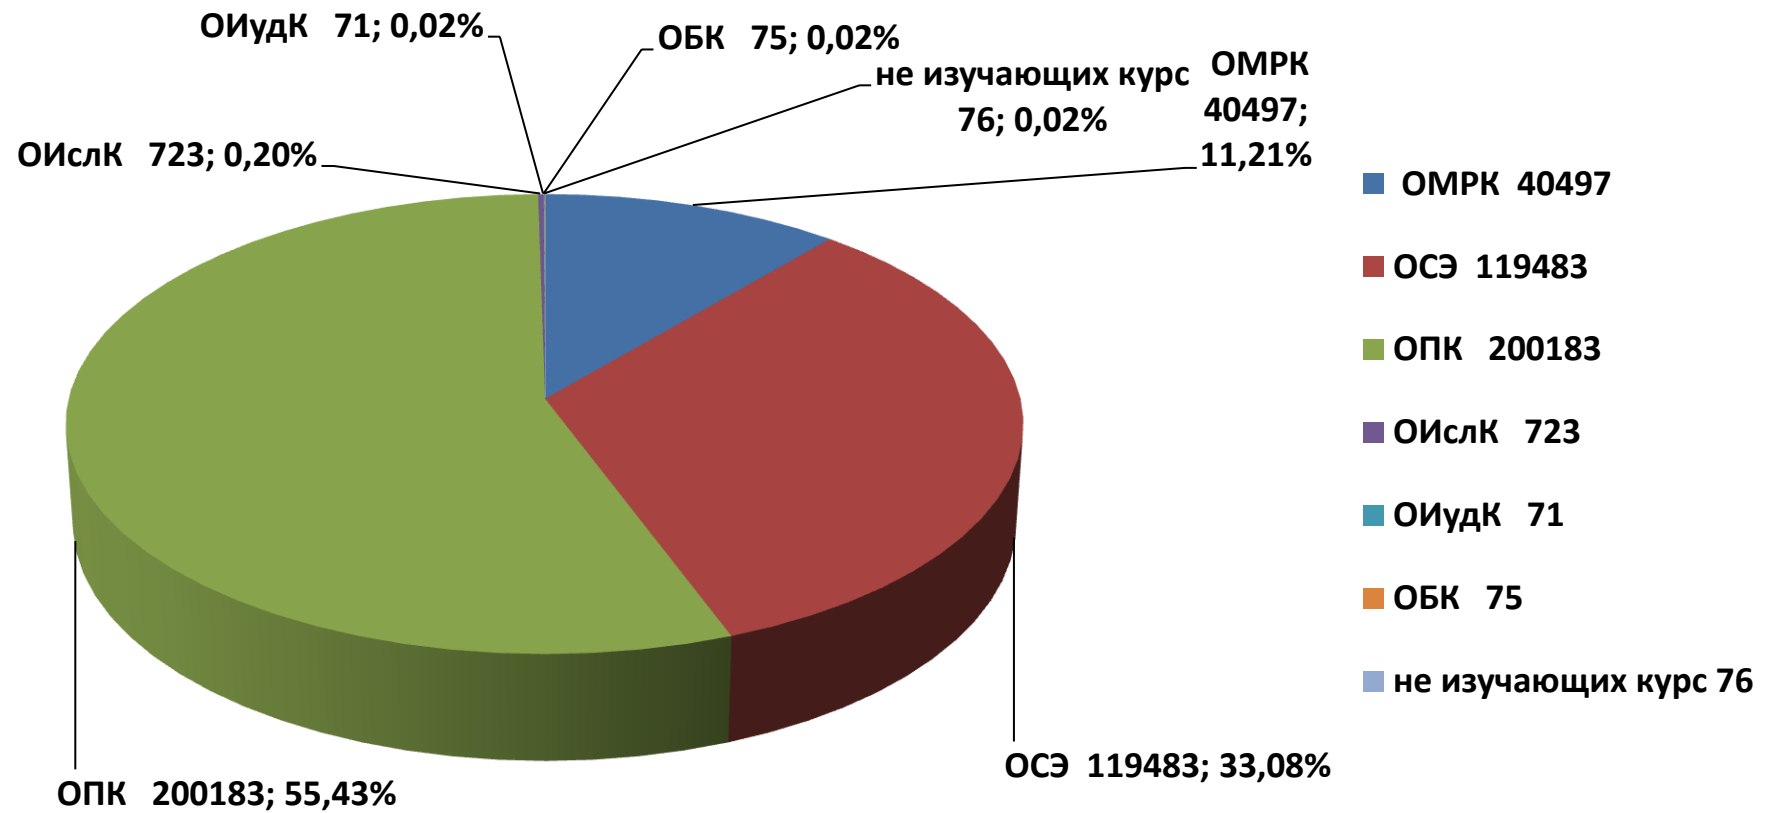

Центральный федеральный округ

Приволжский ФО

Субъект Российской Федерации	Кол-во ОО	Кол-во 4-х классов	Общее кол-во обучающихся в 4 классах	ОМРК	ОСЭ	ОПК	ОИслК	ОИудК	ОБК	Количество обучающихся, не изучающих курс	укажите причины, по которым эти обучающиеся не изучают курс:
Республика Башкортостан	1336	4141	47169	10589	34841	648	1030	0	32	29	Домашнее обучение
Республика Марий Эл	240	410	7699	691	3219	3696	93	0	0	0	
Республика Мордовия	314	767	7244	102	1558	5433	151	0	0	0	
Республика Татарстан	1328	2354	40143	14475	25663	5	-	-	-	-	
Удмуртская Республика	542	1015	17987	6123	7874	3961	29	0	0	0	
Чувашская Республика	392	719	13827	1308	3673	8659	187	0	0	0	
Пермский край	718	1620	29749	7363	17167	5133	43	1	0	42	Домашнее обучение
Кировская область	487	790	13294	1417	7544	4257	68	4	4	0	
Нижегородская область	774	1531	31091	2585	6828	21483	107	10	0	78	Дети с ОВЗ
Оренбургская область	857	1367	23583	2400	7936	12897	350	0	0	0	
Пензенская область	330	731	12362	2121	2531	7369	341	0	0	0	
Самарская область	672	1481	32065	4775	12393	14725	106	33	0	33	
Саратовская область	879	1391	24143	4643	3988	15186	237	0	2	87	Домашнее обучение
Ульяновская область	394	662	11401	1707	5056	4324	249	-	-	65	
ИТОГО	7927	14838	264588	49710	105430	107128	1961	48	6	305