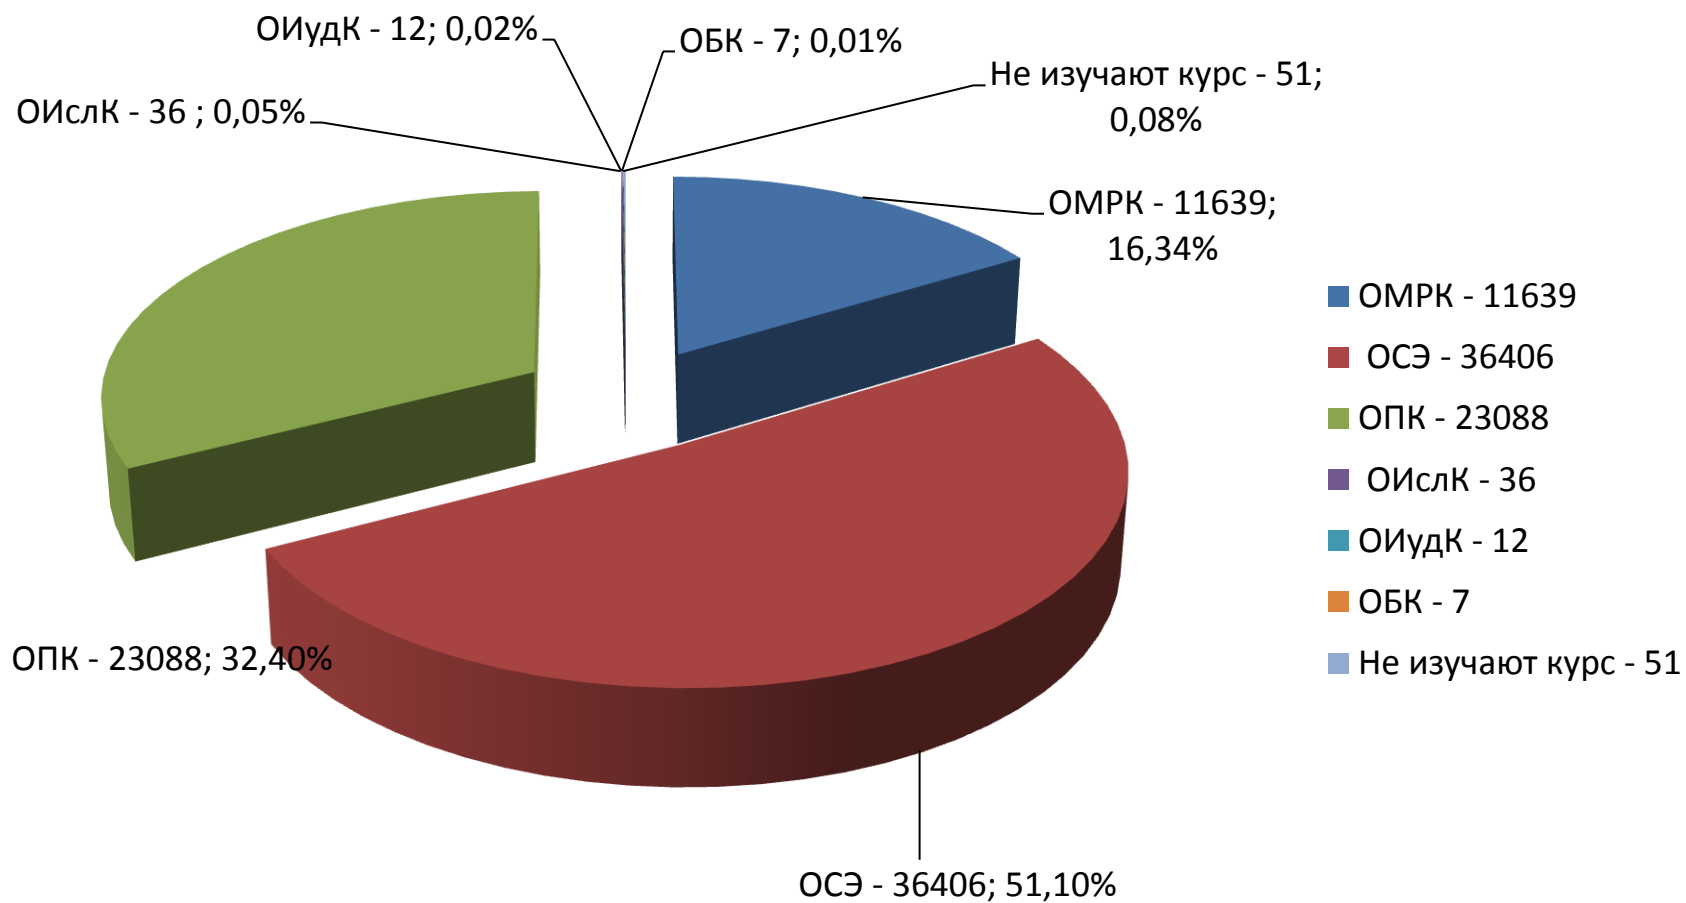

Дальневосточный федеральный округ

Уральский ФО

Субъект Российской Федерации	Кол-во ОО	Кол-во 4-х классов	Общее кол-во обучающихся в 4 классах	ОМР К	ОСЭ	ОПК	ОИслК	ОИудК	ОБК	Количество обучающихся, не изучающих курс	укажите причины, по которым эти обучающиеся не изучают курс:
Курганская область	332	619	9874	1265	6508	2064	22	0	0	15	Адаптир. пр.
Свердловская область	956	2200	47966	12375	28676	6713	128	1	1	72	Адаптир. пр.
Тюменская область	450	916	19661	4223	10575	4696	166	0	1	0	
Челябинская область	827	3586	38400	9193	24039	4914	116	25	1	112	Адаптир. пр. (ОВЗ)
Ханты-Мансийский автономный округ — Югра	289	910	20712	3904	8736	7068	1001	0	0	3	Адаптир. пр.
Ямало-Ненецкий автономный округ	121	334	7382	2301	2303	2554	219	0	0	5	Адаптир. пр.
ИТОГО	2975	8565	143995	33261	80837	28009	1652	26	3	207